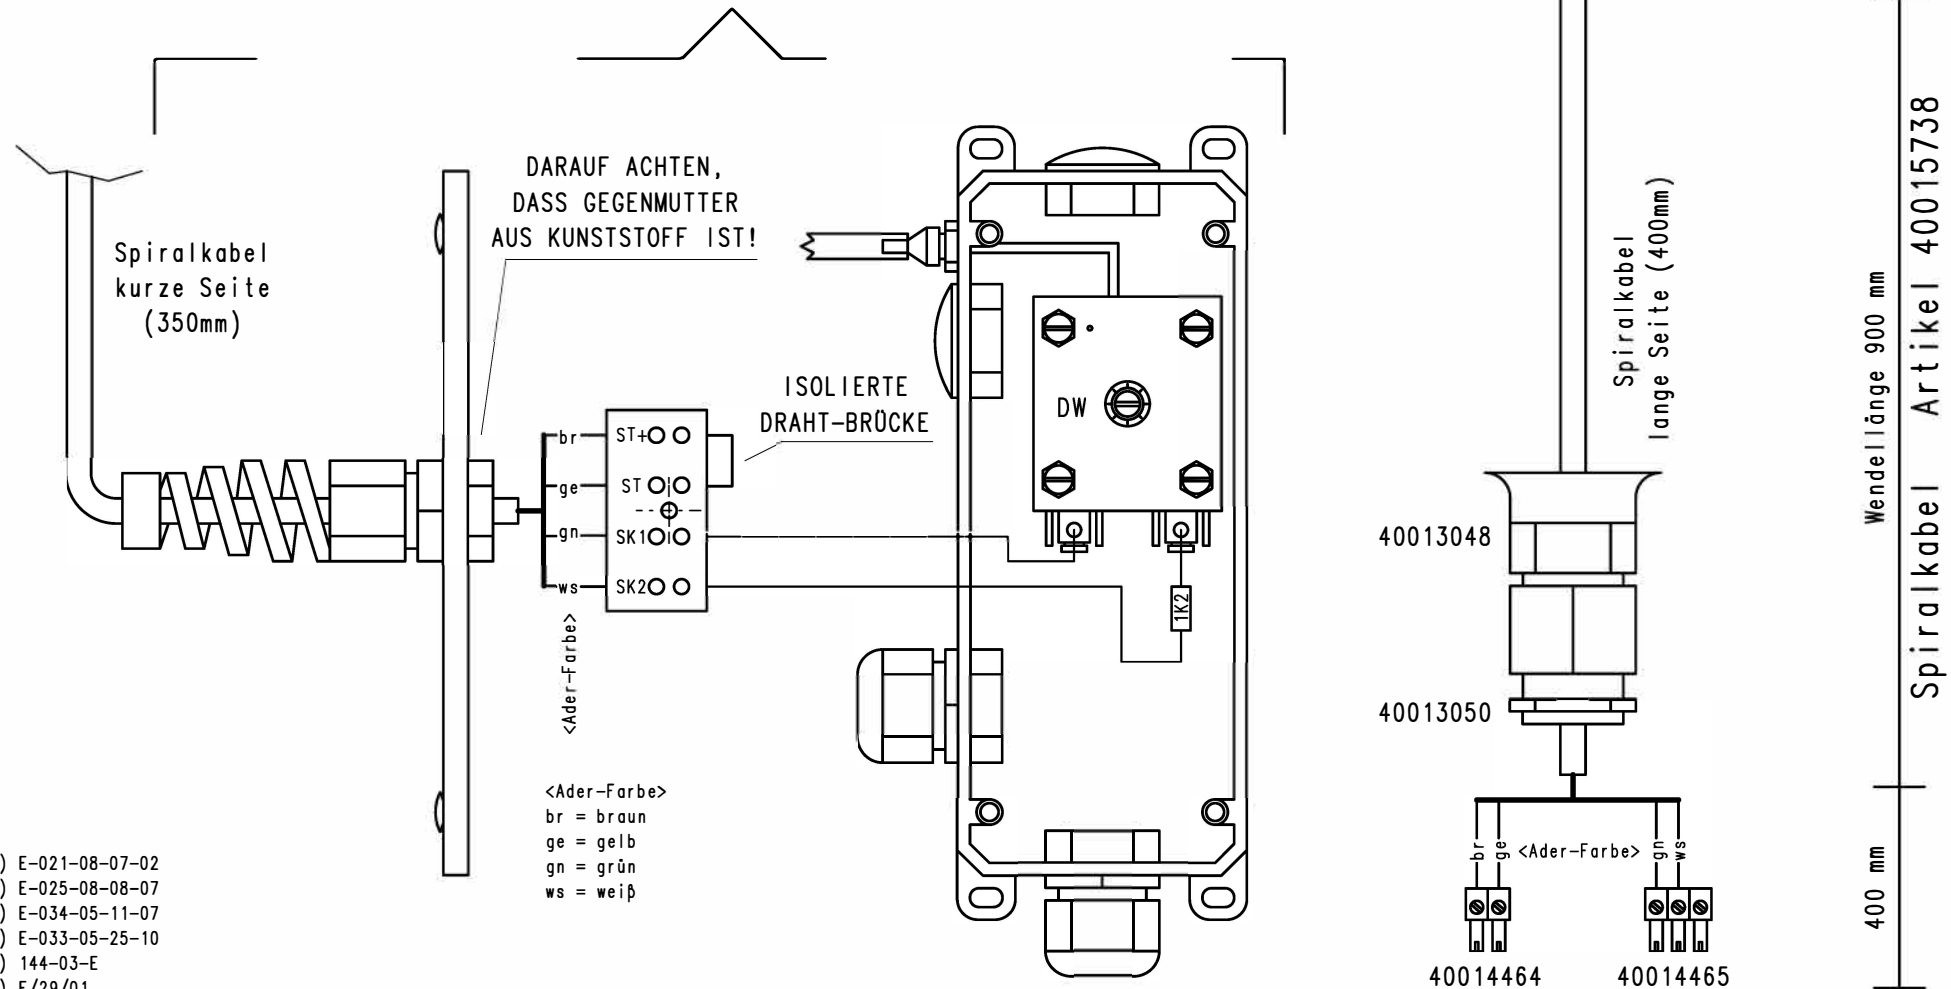

ZUSAMMENGESTELLTEN ARTIKEL IN
FOLIENBEUTEL VERPACKEN UND MIT
ID-ETIKETT VERSEHEN!

T 0341 - 42 72 00
www.deltadoors.nl

30004841
ANSCHLUSSDOSE FRABA

- g) E-021-08-07-02
- f) E-025-08-08-07
- e) E-034-05-11-07
- d) E-033-05-25-10
- c) 144-03-E
- b) E/29/01
- a) E/258/00

Datum: 22.05.2000

Index: E-021-08

Spiralkabel für TS 961/970/980/981

Name: SYN/DA

Datum: 29.04.2009

DW-Leiste (VITECTOR)

Zeichnungsnummer

20002340\00003_G