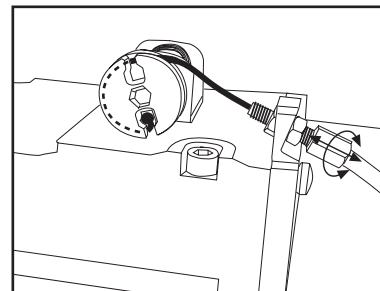

EXTERNAL RELEASE FOR GATES

Model

NL

EXTERN ONTGRENDELINGSSLOT VOOR HEKKEN

Model

CHAMBERLAIN™
LiftMaster
 PROFESSIONAL™

Alfred-Nobel-Straße 4
 D66793 Saarwellingen
 Tel.: +49(0)6838/907-172
 Fax: +49(0)6838/907-179