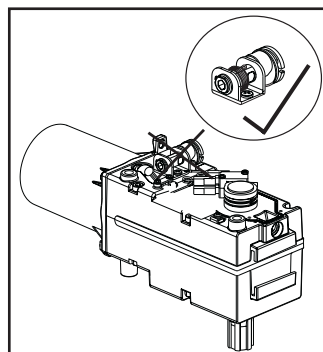

EXTERNAL RELEASE FOR GATES

Model

NL

EXTERN ONTGRENDELINGSSLOT VOOR HEKKEN

Model

CHAMBERLAIN™
LiftMaster
 PROFESSIONAL™

Alfred-Nobel-Straße 4
 D66793 Saarwellingen
 Tel.: +49(0)6838/907-172
 Fax: +49(0)6838/907-179