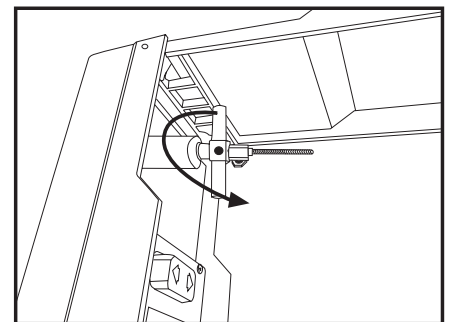

EXTERNAL RELEASE FOR GATES

Model

NL

EXTERN ONTGRENDELINGSSLOT VOOR HEKKEN

Model

CHAMBERLAIN™
LiftMaster
 PROFESSIONAL™

Alfred-Nobel-Straße 4
 D66793 Saarwellingen
 Tel.: +49(0)6838/907-172
 Fax: +49(0)6838/907-179