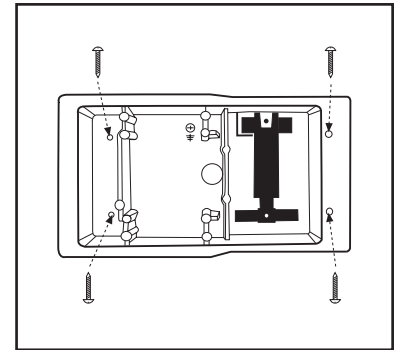

EXTERNAL RELEASE FOR GATES

Model

NL

EXTERN ONTGRENDELINGSSLOT VOOR HEKKEN

Model

CHAMBERLAIN™
LiftMaster
 PROFESSIONAL™

Alfred-Nobel-Straße 4
 D66793 Saarwellingen
 Tel.: +49(0)6838/907-172
 Fax: +49(0)6838/907-179