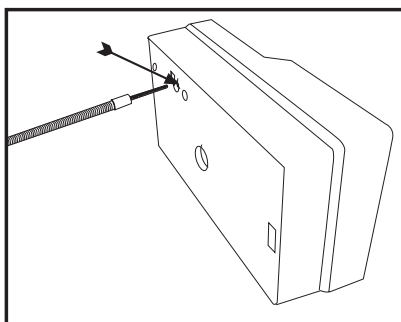

EXTERNAL RELEASE FOR GATES

Model

NL

EXTERN ONTGRENDELINGSSLOT VOOR HEKKEN

Model

CHAMBERLAIN™
LiftMaster
 PROFESSIONAL™

Alfred-Nobel-Straße 4
 D66793 Saarwellingen
 Tel.: +49(0)6838/907-172
 Fax: +49(0)6838/907-179