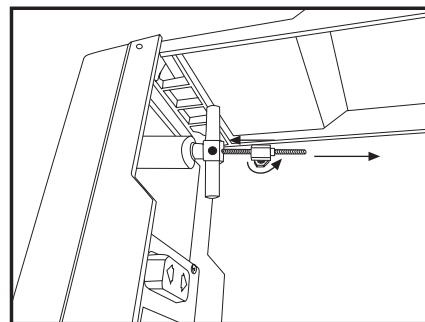

EXTERNAL RELEASE FOR GATES

Model

NL

EXTERN ONTGRENDELINGSSLOT VOOR HEKKEN

Model

CHAMBERLAIN™
LiftMaster
 PROFESSIONAL™

Alfred-Nobel-Straße 4
 D66793 Saarwellingen
 Tel.: +49(0)6838/907-172
 Fax: +49(0)6838/907-179