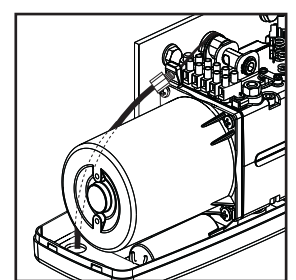

EXTERNAL RELEASE FOR GATES

Model

NL

EXTERN ONTGRENDELINGSSLOT VOOR HEKKEN

Model

CHAMBERLAIN™
LiftMaster
 PROFESSIONAL™

Alfred-Nobel-Straße 4
 D66793 Saarwellingen
 Tel.: +49(0)6838/907-172
 Fax: +49(0)6838/907-179