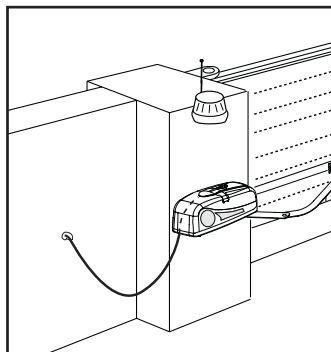

EXTERNAL RELEASE FOR GATES

Model

NL

EXTERN ONTGRENDELINGSSLOT VOOR HEKKEN

Model

CHAMBERLAIN™
LiftMaster
 PROFESSIONAL™

Alfred-Nobel-Straße 4
 D66793 Saarwellingen
 Tel.: +49(0)6838/907-172
 Fax: +49(0)6838/907-179