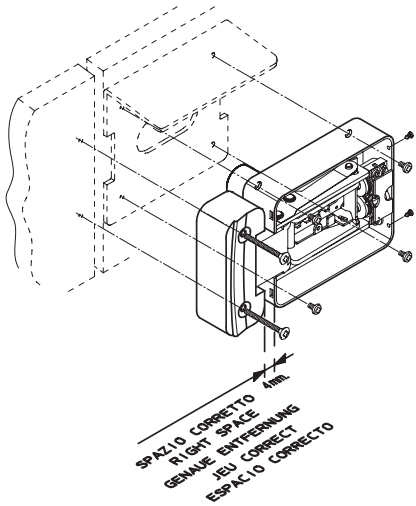

optionaler Transformator für 12V Modell 203285
 Transformateur en option pour 12V Modèle 203285
 Optional transformer for 12V model 203285
 Optioneele transformator voor 12V Modell 203285
 Trasformatore opzionale per 12V modello 203285
 Transformador opcional para 12V modelo 203285

Ø 2 x 0,75mm², max. 10m
 Ø 2 x 1mm², max 15m
 Ø 2 x 1,5mm², max 30m

Horizontale Installation
 Horizontal installation
 Installazione orizzontale

Installation horizontale
 Horizontale installatie
 Instalación horizontal