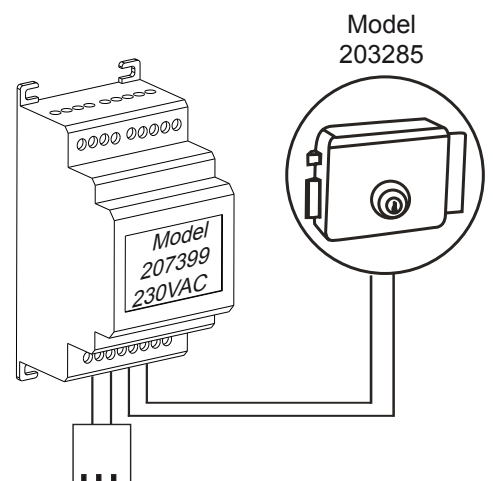

E-Schloss 12V/24V 15VA
Serrure électronique 12V/24V 15VA
E-Lock 12V/24V 15VA
Elektrisch slot 12V/24V 15VA
Cerradura electrica 12V/24V 15VA
Serratura elettrica 12V/24V 15VA

203285 Mod.12V
600022 Mod.24V

Ø 2 x 0,75mm², max. 10m
 Ø 2 x 1mm², max 15m
 Ø 2 x 1,5mm², max 30m

Horizontale Installation
 Horizontal installation
 Installazione orizzontale

Installation horizontale
 Horizontale installatie
 Instalación horizontal